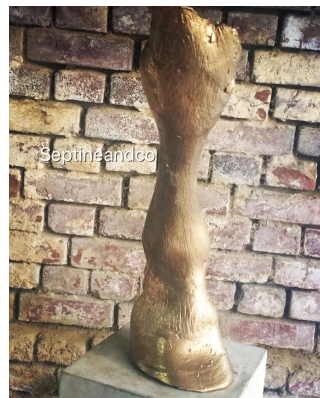

Laurie Cordiez / studio moulage corporel à Wittes 62120 /
06.50.34.96.51

Les œuvres artistiques

Tarif sur demande

Laurie Cordiez / studio moulage corporel à Wittes 62120 / 06.50.34.96.51

Les Animaux

N'est il pas formidable de rendre hommage à vos amis à 4 pattes?