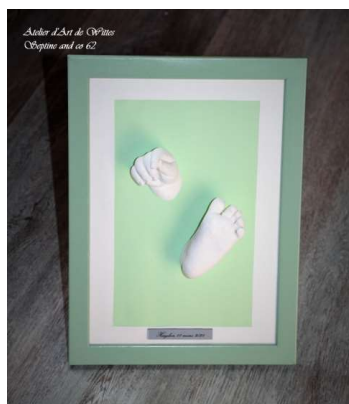

La Naissance

La naissance est un moment précieux plein d'émotions qui passe beaucoup trop vite c'est pourquoi transcrire de manière intemporelle cette expérience pleine d'amour prend tout son sens avec le moulage corporel qui la transformera en œuvre d'art.

CADRE VITRINE 20*20 CM

65 € / 105 €

1 EMPREINTE / 2 EMPREINTES
PERSONNALISATION

CADRE SIMPLE

55 € / 95 €

1 EMPREINTE / 2 EMPREINTES
PERSONNALISATION

Laurie Cordiez / studio moulage corporel à Wittes 62120 /
06.50.34.96.51