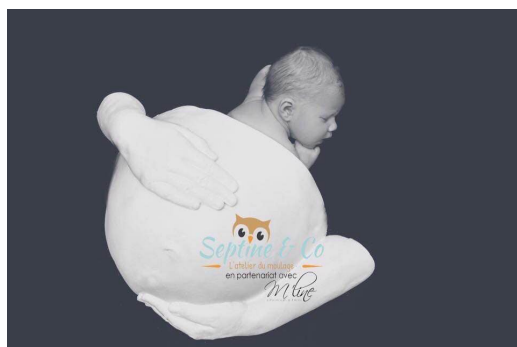

La Grossesse

Les moulages en alginate permettent de reproduire très fidèlement le corps au micron près.
Les ventres coques sont à partir de 200 euros, les mains sont en supplément (50 euros par main) et le support en supplément.

A partir de 850 euros